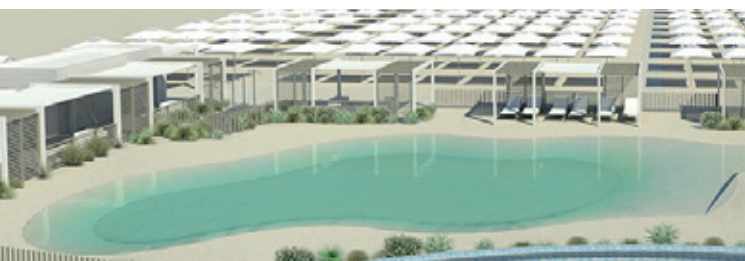

Nel centro di Misano sorge Villa Tadini, circondata da un ampio giardino, a diretto contatto con la spiaggia. Lo stabilimento balneare da quest'anno è dotato di una splendida piscina.

SISTEMAZIONE

in camere da 2 a 5 posti letto con servizi interni. Tutti gli ambienti sono dotati di aria condizionata.

Escursioni: Parco Tematico Oltremare e passeggiata sul conosciutissimo Viale Ceccarini di Riccione.

Attività Ricreative: condotti dai bravi educatori i nostri ospiti parteciperanno a spettacoli divertenti, laboratori e serate musicali.

Durante il soggiorno sono previsti giochi in spiaggia e in piscina e attività sportive. Inoltre passeggiate con il trenino, sala giochi, minigolf e uscita acquisti ricordi per le famiglie. (attività opzionali a pagamento).